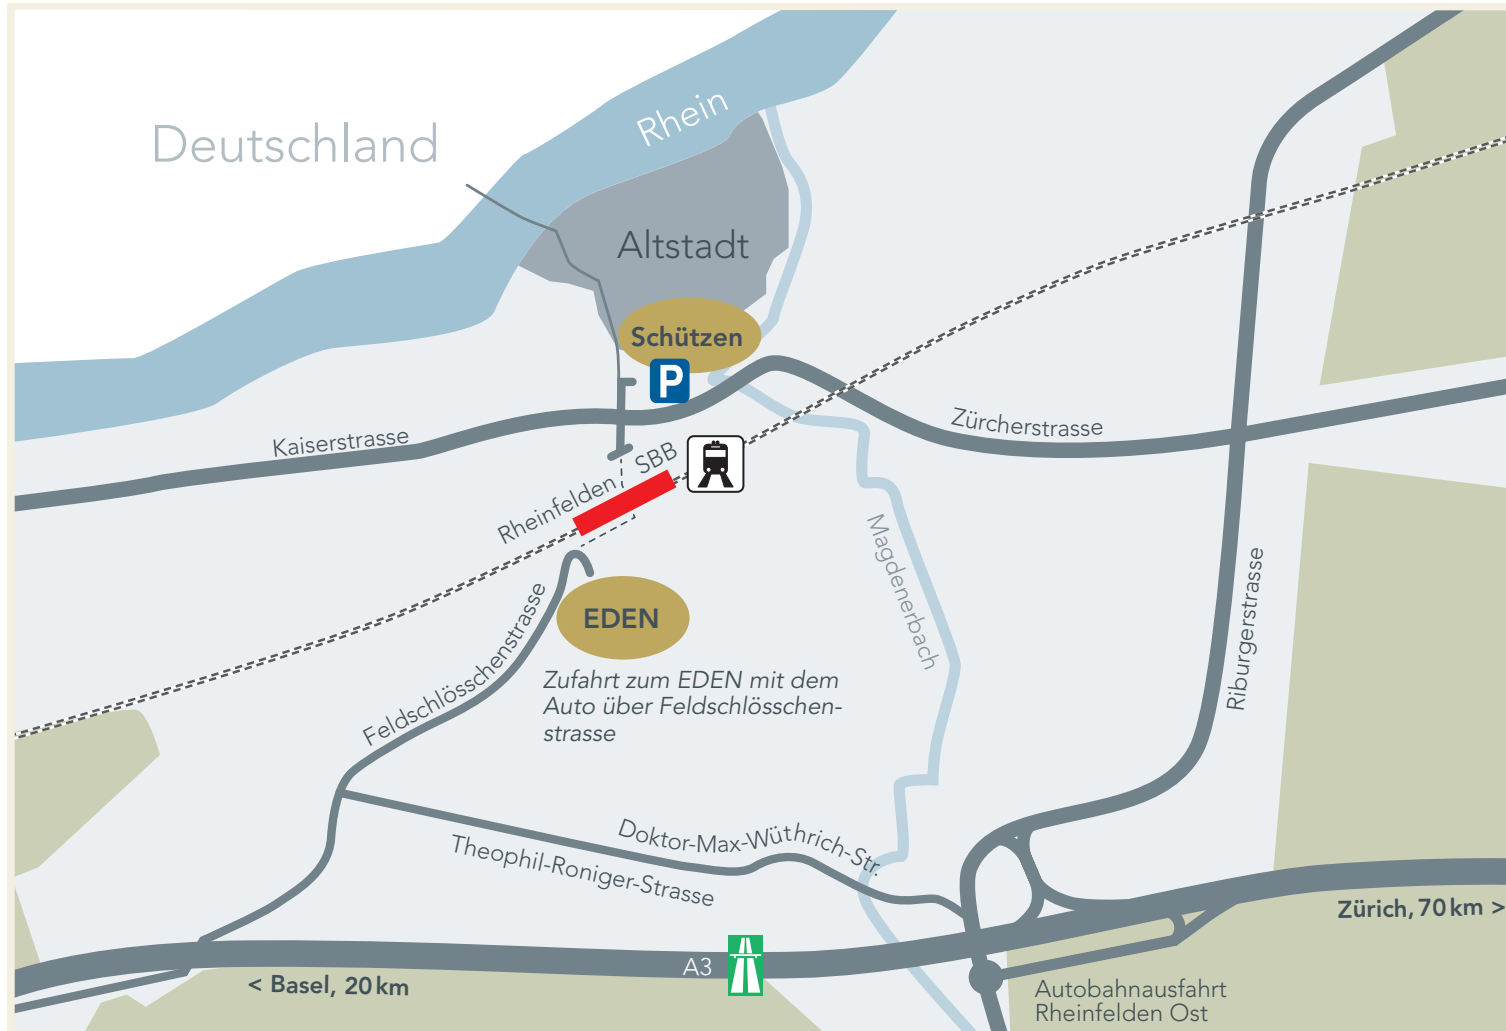

Anfahrt Klinik Schützen Rheinfelden

Rheinfelden – rasch und einfach zu erreichen

Anreise mit dem Auto

Aus Basel/Zürich:
Ausfahrt Rheinfelden Ost, Wegweiser
«Stadt Hotels – Hotel Schützen»
folgen

Parkplatz

Gebührenpflichtiger Parkplatz vis à
vis vom Hotel Schützen Rheinfelden

Anreise mit dem Zug

Rheinfelden hat eine sehr gute
Anbindung ans SBB-Streckennetz
und ist mit Schnellzügen von Basel
und Zürich rasch zu erreichen.

Die Klinik Schützen befindet sich
rund 300m nördlich des Bahnhofs
Richtung Altstadt und ist zu Fuss
in fünf Minuten erreichbar.

Klinik Schützen Rheinfelden

Psychosomatik | Psychiatrie | Psychotherapie

Bahnhofstrasse 19, CH-4310 Rheinfelden, Telefon 061 836 26 26, Fax 061 836 26 20